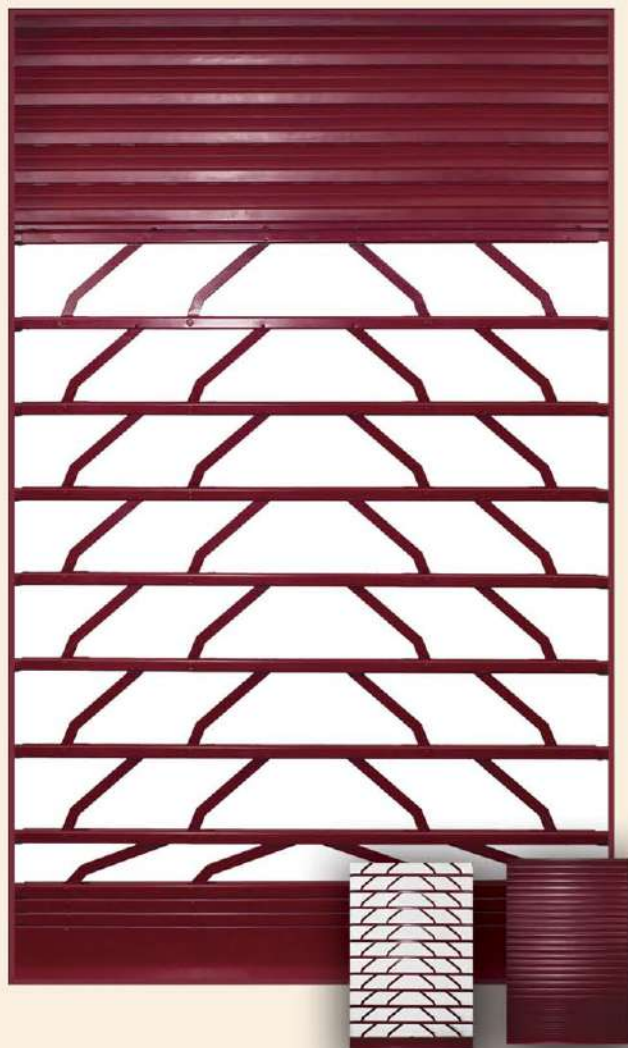

Rollgrate

la grata avvolgibile

FIDES®

Rollgrate è un'idea rivoluzionaria che coniuga in maniera comoda ed efficace due serramenti in uno: grata per la sicurezza e tapparella blindata per la massima protezione. Scegliete voi, con un semplice gesto, la configurazione più adatta alle vostre esigenze!

Sicurezza unita a un'estetica raffinata

Dotata di un design unico, Rollgrate è comandata in modo pratico da un pulsante elettrico. Una comoda ed elegante maniglietta seleziona la modalità di lavoro e l'inserimento dei catenacci.

MODALITA' TAPPARELLA

Quando Rollgrate è serrata si presenta del tutto simile ad una normale tapparella.

La maniglietta di controllo permette l'apertura e la chiusura dei catenacci. In posizione "OPEN", premendo il pulsante di risalita, Rollgrate si solleva insieme alla tapparella e si avvolge con essa nel cassonetto fino a liberare completamente il vano luce, esattamente come farebbe una comune tapparella.

Rollgrate è pratica e comoda nell'utilizzo, ma anche nell'installazione: la grata si aggancia ad una tapparella blindata (anche preinstallata!), e scorre nelle sue stesse guide laterali avvolgendosi con essa nel cassonetto.